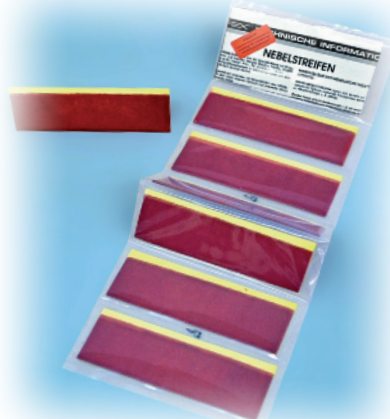

Fine haze in a small studio

Standard version:

Pack of 6 pcs.

Long term version:

Pack of 5 pcs.